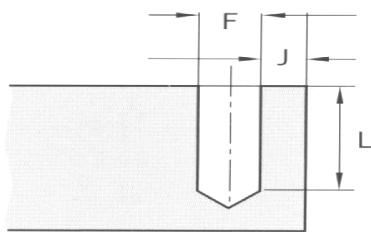

FICHE TECHNIQUE

sous réserve de toutes modifications

33/B
TRILOK

VIS TRILOK

6 rue Nationale 92100 BOULOGNE-BILLANCOURT Tél : 01 46 21 05 32 Fax : 01 46 21 00 76

La forme trilobulaire du filetage garantit une parfaite union entre la vis et l'écrou obtenu.

La pointe avec angle double permet une installation facile de la vis et assure une formation de taraudage avec faible couple

Petit couple de taraudage
Haut couple de ruine

TROUS PERCES

TROUS MOULES EN ALLIAGE