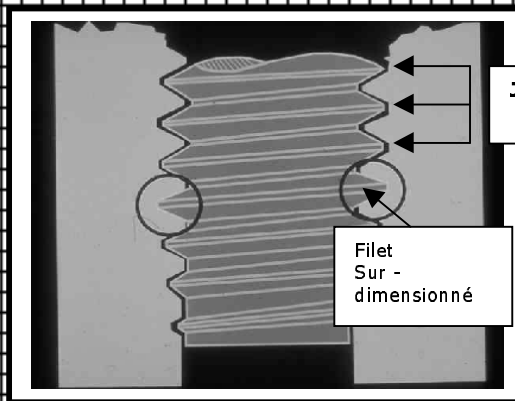

FICHE TECHNIQUE

sous réserve de toutes modifications

33/B
TRILOK

VIS TRILOK

6 rue Nationale 92100 BOULOGNE-BILLANCOURT Tél : 01 46 21 05 32 Fax : 01 46 21 00 76

La forme trilobulaire du filetage garantit une parfaite union entre la vis et l'écrou obtenu.

La pointe avec angle double permet une installation facile de la vis et assure une formation de taraudage avec faible couple

Petit couple de taraudage
Haut couple de ruine

TROUS PERCES

TROUS MOULES EN ALLIAGE

TROUS BORDES EN ACIER