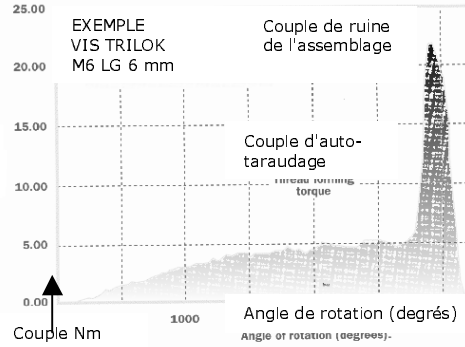

FICHE TECHNIQUE

sous réserve de toutes modifications

33/B
TRILOK

VIS TRILOK

6 rue Nationale 92100 BOULOGNE-BILLANCOURT Tél : 01 46 21 05 32 Fax : 01 46 21 00 76

La forme trilobulaire du filetage garantit une parfaite union entre la vis et l'écrou obtenu.

La pointe avec angle double permet une installation facile de la vis et assure une formation de taraudage avec faible couple

Petit couple de taraudage
Haut couple de ruine

TROUS PERCES

TROUS MOULES EN ALLIAGE