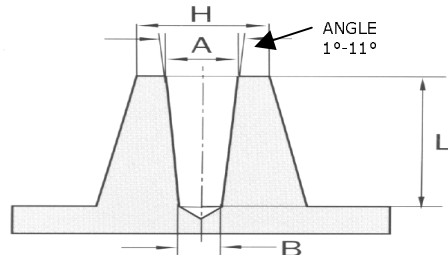

FICHE TECHNIQUE

sous réserve de toutes modifications

33/B
TRILOK

VIS TRILOK

6 rue Nationale 92100 BOULOGNE-BILLANCOURT Tél : 01 46 21 05 32 Fax : 01 46 21 00 76

La forme trilobulaire du filetage garantit une parfaite union entre la vis et l'écrou obtenu.

La pointe avec angle double permet une installation facile de la vis et assure une formation de taraudage avec faible couple

Petit couple de taraudage
Haut couple de ruine

TROUS PERCES

TROUS MOULES EN ALLIAGE