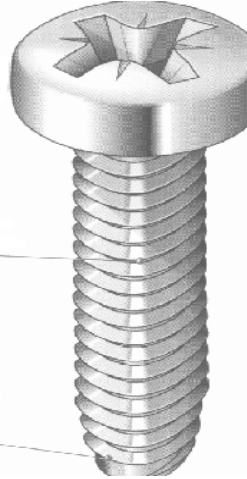

FICHE TECHNIQUE

sous réserve de toutes modifications

33/B
TRILOK

VIS TRILOK

6 rue Nationale 92100 BOULOGNE-BILLANCOURT Tél : 01 46 21 05 32 Fax : 01 46 21 00 76

La forme trilobulaire du filetage garantit une parfaite union entre la vis et l'écrou obtenu.

La pointe avec angle double permet une installation facile de la vis et assure une formation de taraudage avec faible couple

Petit couple de taraudage
Haut couple de ruine

TROUS PERCES

TROUS MOULES EN ALLIAGE

TROUS BORDES EN ACIER